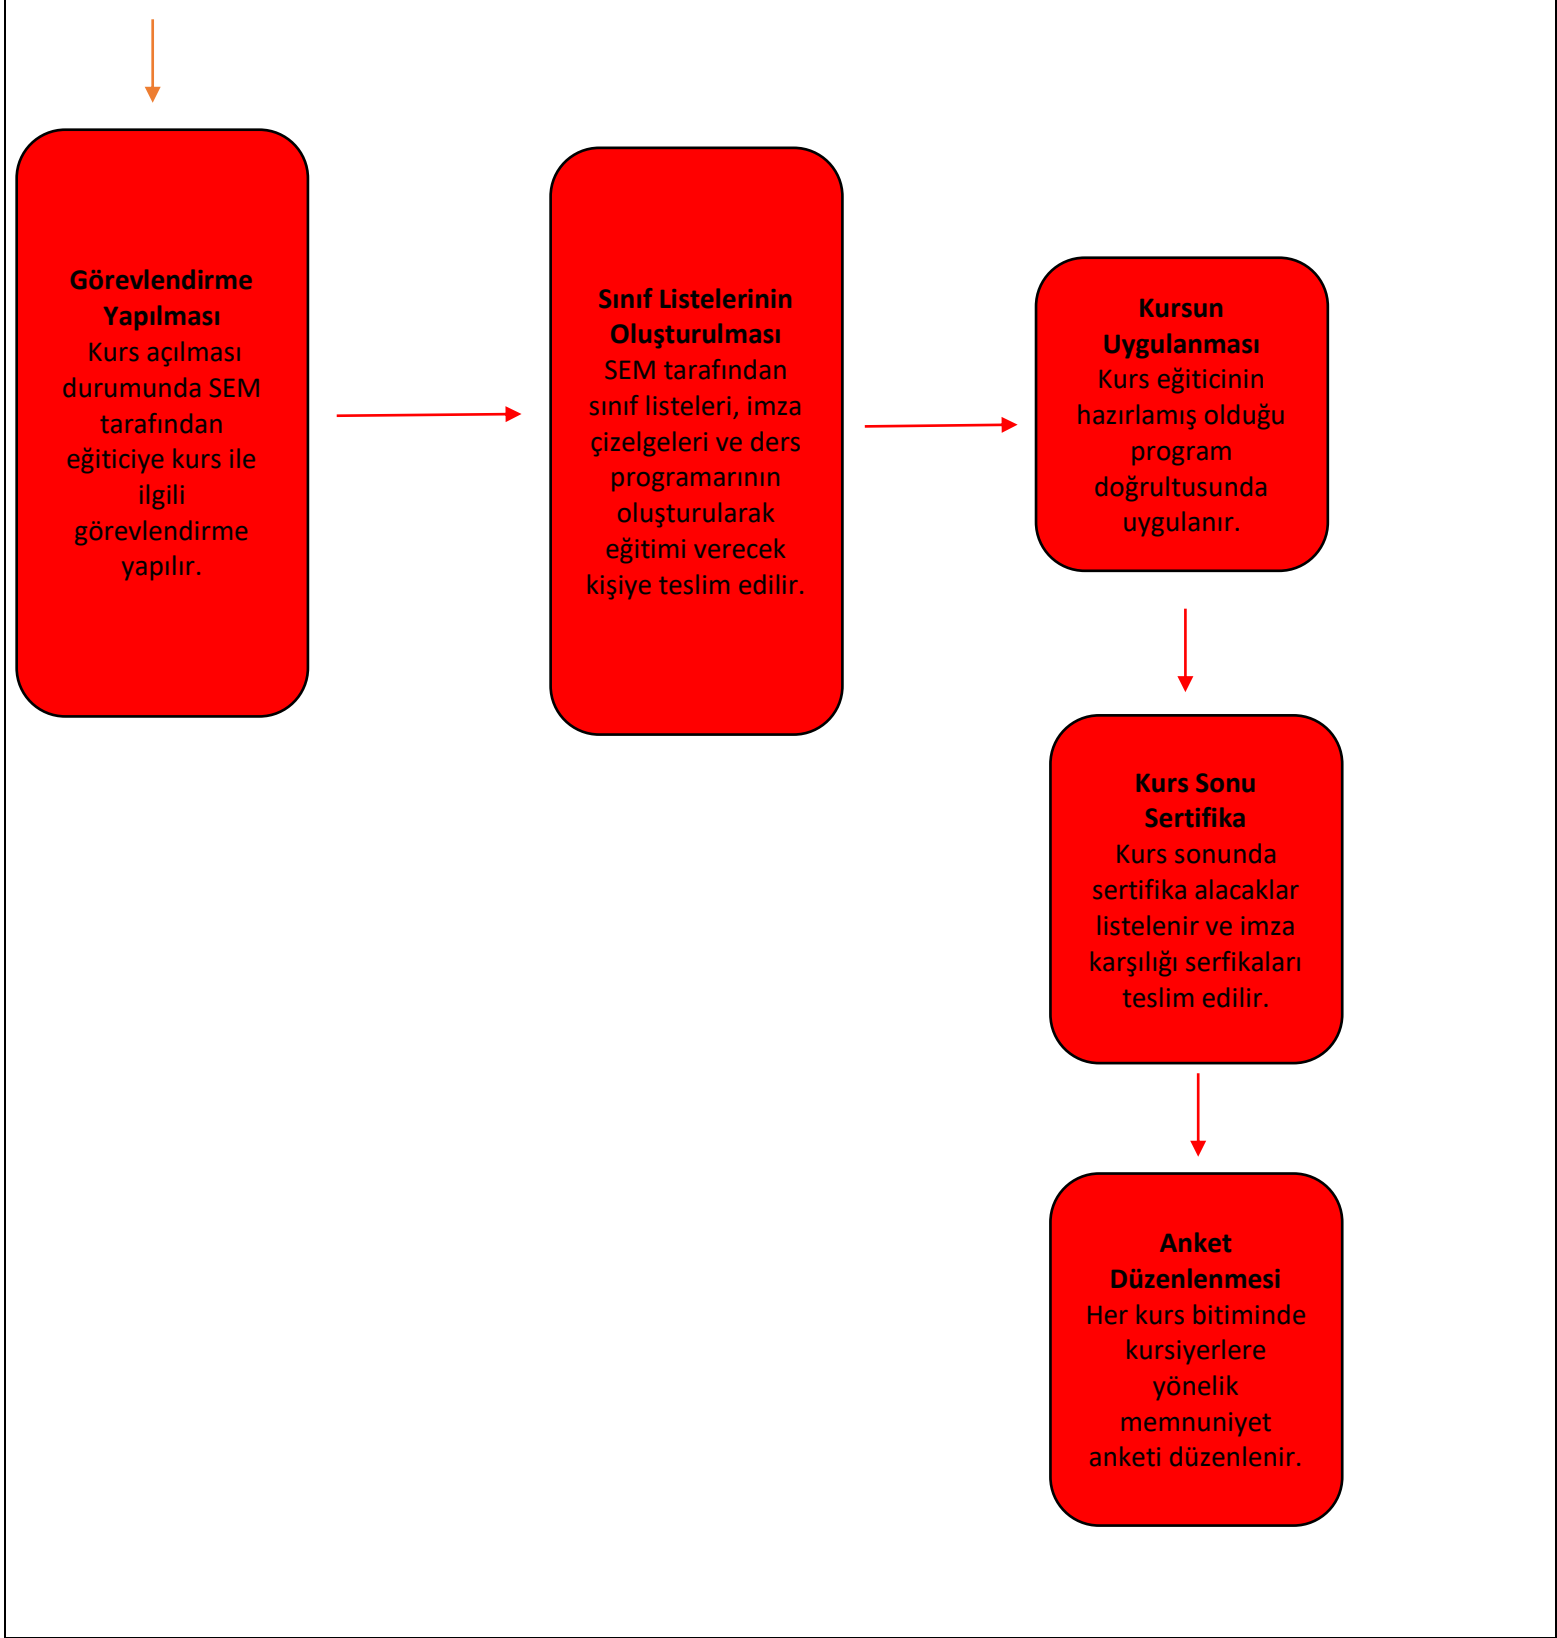

İş Akışı

Hazırlayan	Onaylayan
İlgili Birim	İlgili Birim

İş Akışı

Duyuruya Çıkılması

Kursun gerçekleştirileceği derslik, atölye, salon, sanal sınıf, spor ve müzik alanlarının kullanımının olumlu ise duyuruya çıkarılır.

Eğitim Alanlarının Talep Edilmesinde Sorun Yaşanması Halinde

Derslik, atölye, salon, sanal sınıf, spor ve müzik kullanım onayı olumsuz ise eğiticiden alternatif eğitim alanı önermesi talep edilir veya ilgili birimden tekrar kullanım onayı sorulur.

Yeterli Başvuru Olması

Yeterli başvuru olması halinde kurs açılır, kursiyerler bilgilendirilir. Kayıtlar alınarak ödeme ile ilgili yönlendirme yapılır.

Hazırlayan

Onaylayan

İlgili Birim

İlgili Birim

İş Akışı