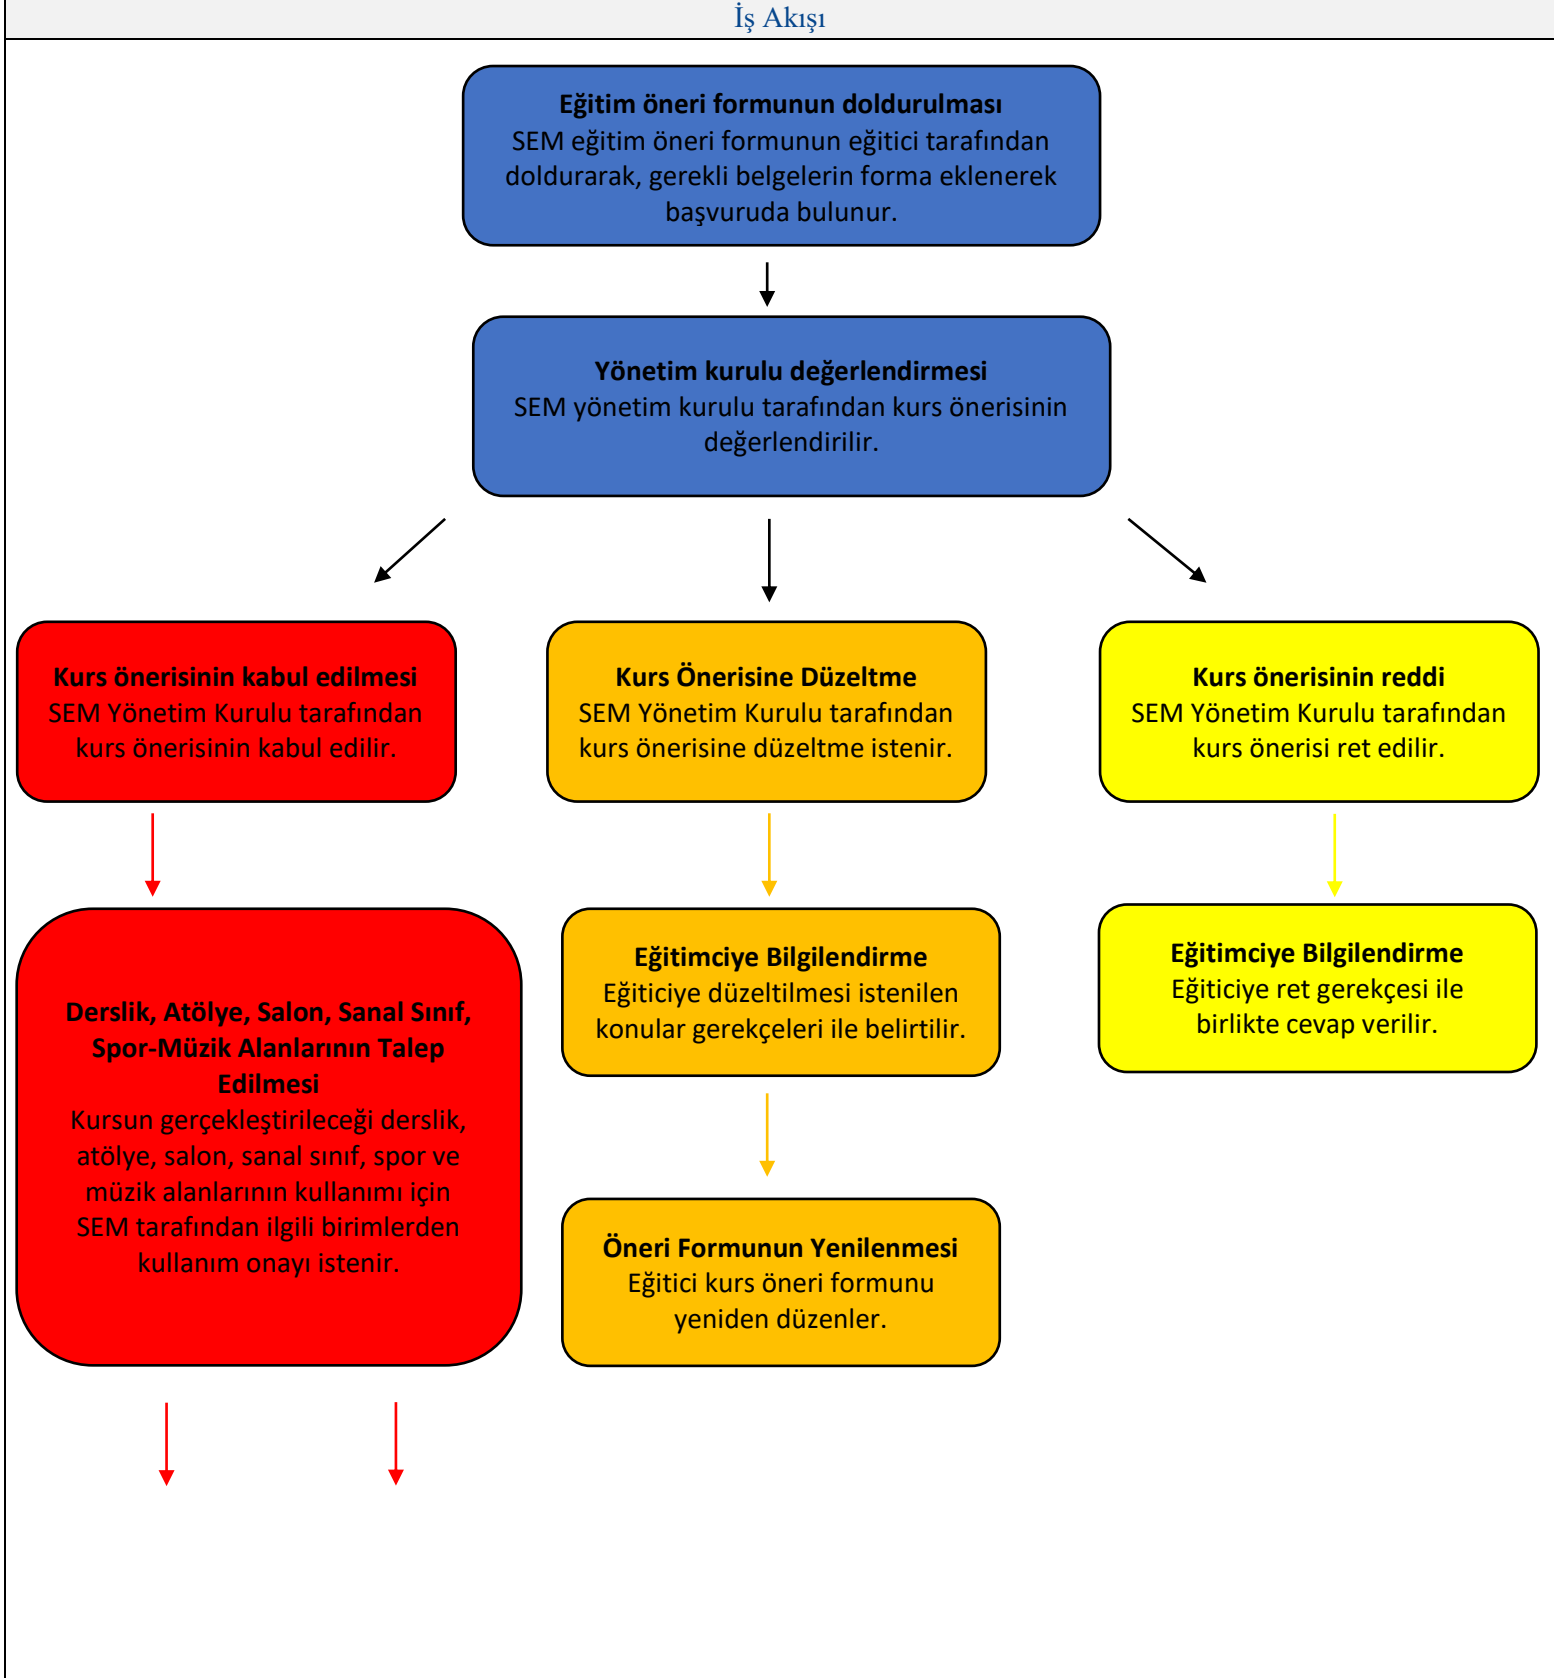

İş Akışı

Hazırlayan	Onaylayan
İlgili Birim	İlgili Birim

İş Akışı

Duyuruya Çıkılması

Kursun gerçekleştirileceği derslik, atölye, salon, sanal sınıf, spor ve müzik alanlarının kullanımının olumlu ise duyuruya çıkarılır.

Eğitim Alanlarının Talep Edilmesinde Sorun Yaşanması Halinde

Derslik, atölye, salon, sanal sınıf, spor ve müzik kullanım onayı olumsuz ise eğiticiden alternatif eğitim alanı önermesi talep edilir veya ilgili birimden tekrar kullanım onayı sorulur.

Yeterli Başvuru Olması

Yeterli başvuru olması halinde kurs açılır, kursiyerler bilgilendirilir. Kayıtlar alınarak ödeme ile ilgili yönlendirme yapılır.

Hazırlayan

Onaylayan

İlgili Birim

İlgili Birim

İş Akışı